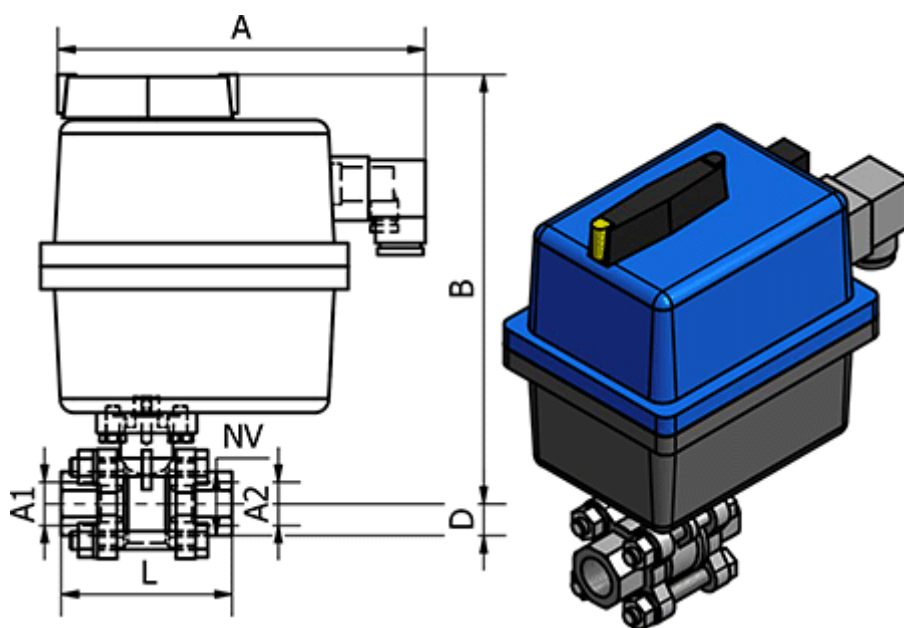

Varenummer: 5863503815
Beskrivelse: Kuglehane 350.3815, G 2" - G 2"
Gevind/Gevind

Mål

= -	L	= 120
= -	Max. Arbejdstryk	= 25 bar
= -	NV	= 74
= -	Tilslutning A1	= G 2"
= -	Tilslutning A2	= G 2"

A = 177

B = 241

D = 50